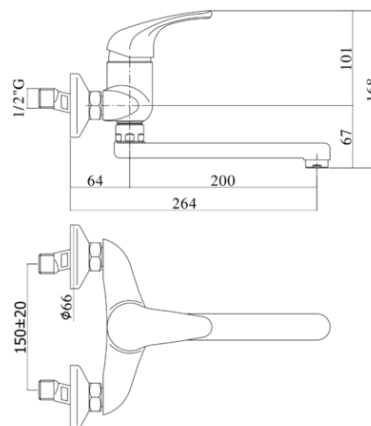

nettuno due

DESCRIZIONE | DESCRIPTION

- Miscelatore lavello a muro completo di:
 - aeratore M24x1
 - attacchi 1/2"G
- Wall sink mixer complete with:
 - aerator M24x1
 - 1/2"G connections

FINITURE | FINISHES

ARTICOLO | ARTICLE

ND 161..

- con canna tubo diritta orientabile - l.200mm
- with swivel tube straight spout - l.200mm

RAPPORTO PROVA PORTATA | FLOW RATE REPORT

	Uscita outlet	Pressione / Pressure (bar)									
		0,5	1	1.5	2	2.5	3	3.5	4	4.5	5
Portata / Flow rate (l / min)		7.61	10.82	13.4	15.46	17.32	19.04	20.59	22.05	23.49	24.74